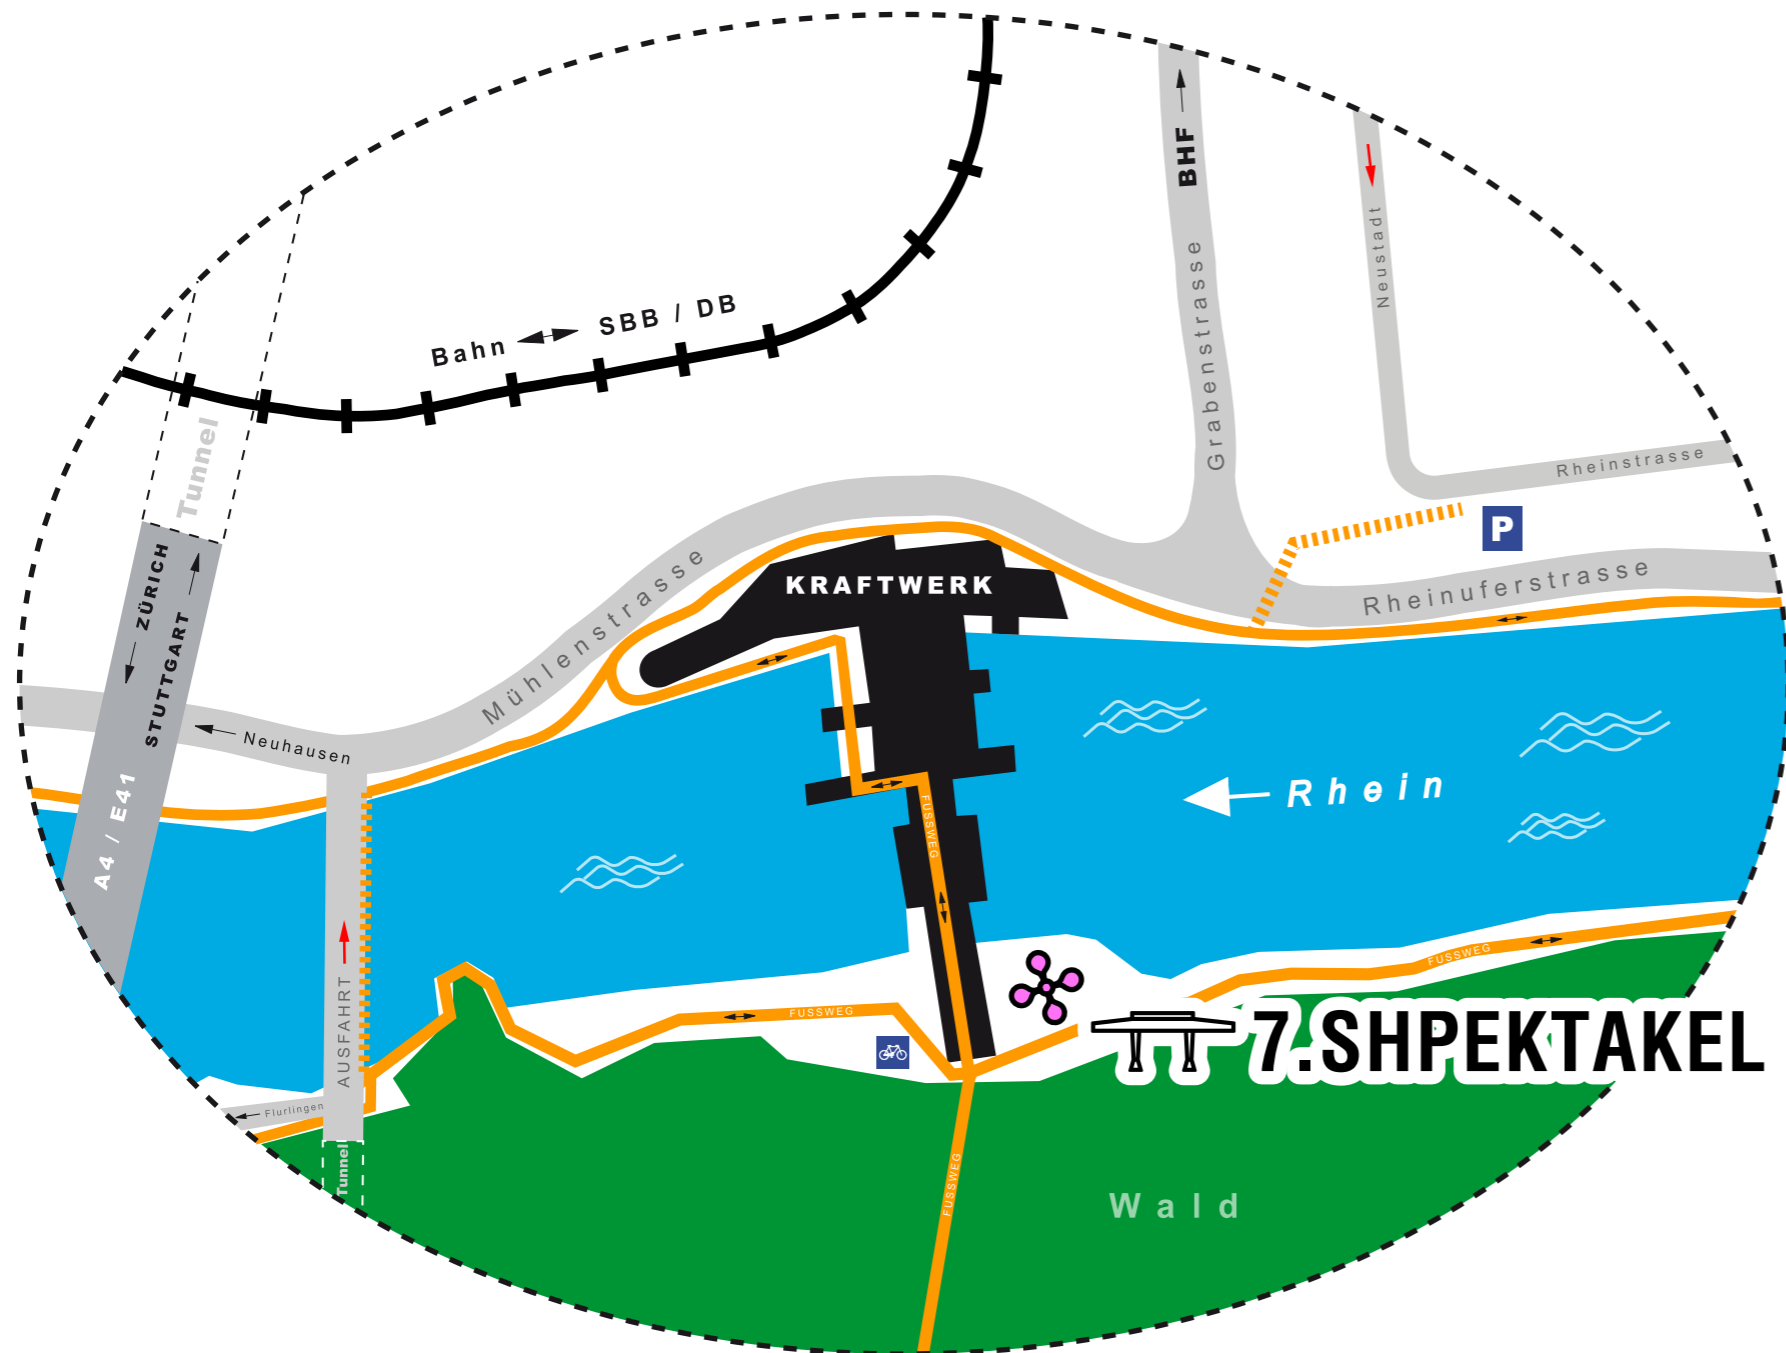

7. SHPEKTAKEL KRAFTWERK SCHAFFHAUSEN

SCHAFFHAUSER THEATERSPEKTAKEL 2007 WWW.SHPEKTAKEL.CH

Situationsplan Kraftwerk Schaffhausen

Altstadt Schaffhausen

- Fussgängerzone
- Autostrassen
- Einbahnstrassen
- Richtungsangabe
- SHpektakel
- Vorverkaufsstelle:
Schaffhausen Tourismus