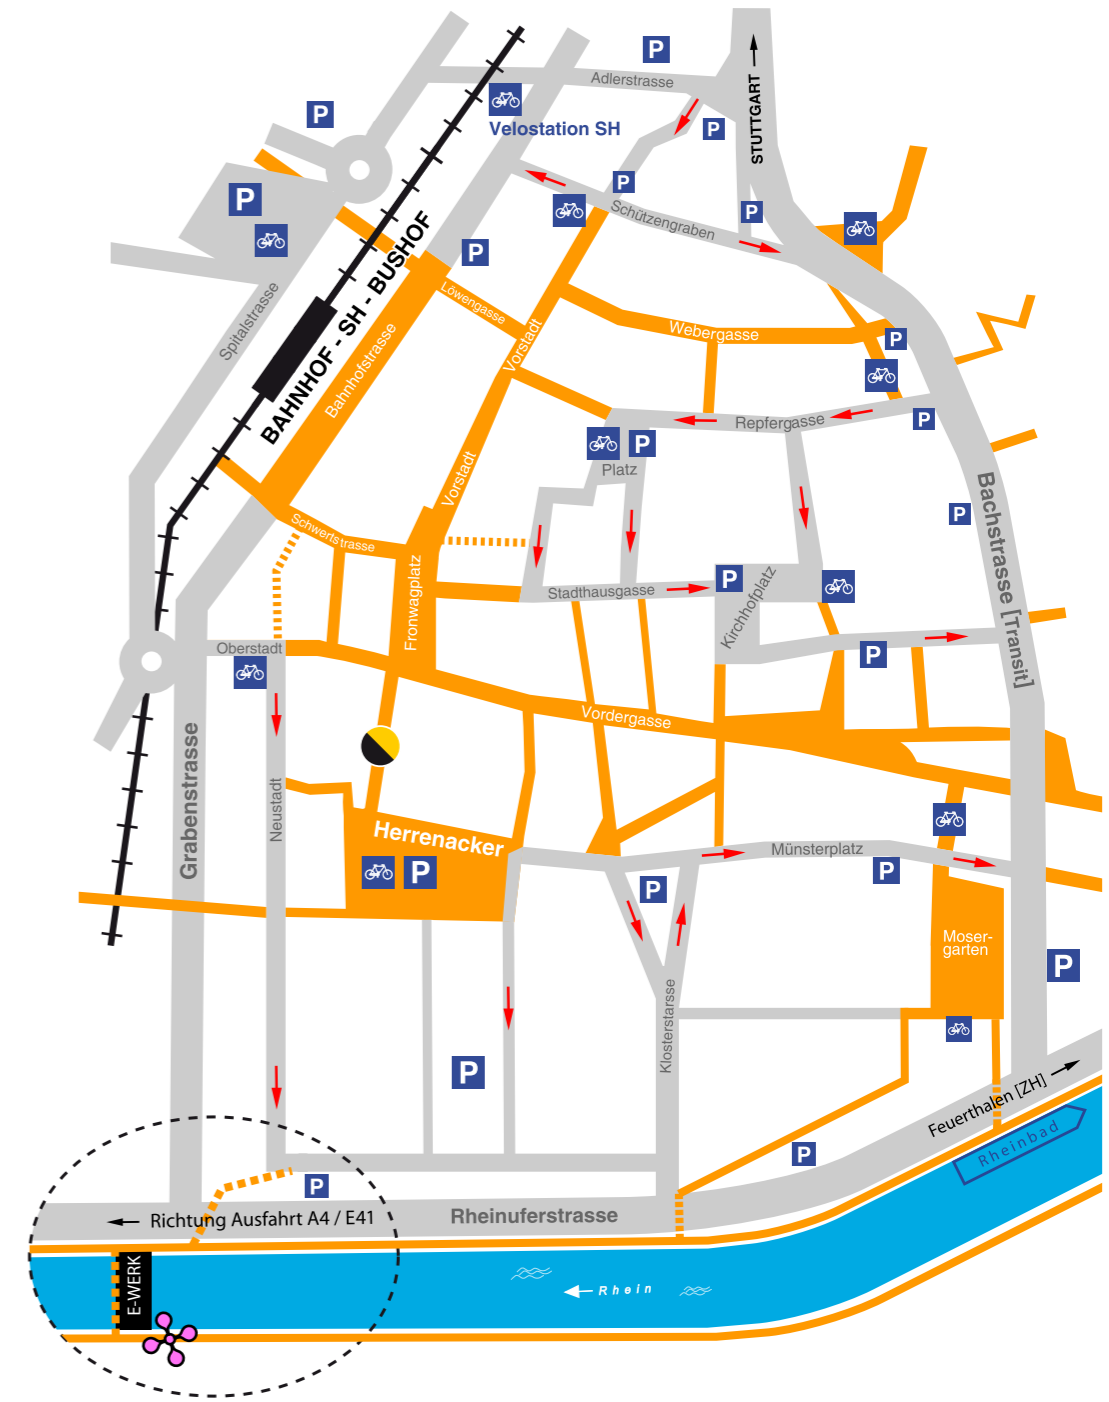

7. SHPEKTAKEL KRAFTWERK SCHAFFHAUSEN

SCHAFFHAUSER THEATERSPEKTAKEL 2007 WWW.SHPEKTAKEL.CH

Situationsplan Kraftwerk Schaffhausen

Altstadt Schaffhausen

- Fussgängerzone
- Autostrassen
- Einbahnstrassen
- Richtungsangabe
- SHpektakel
- Vorverkaufsstelle:
Schaffhausen Tourismus